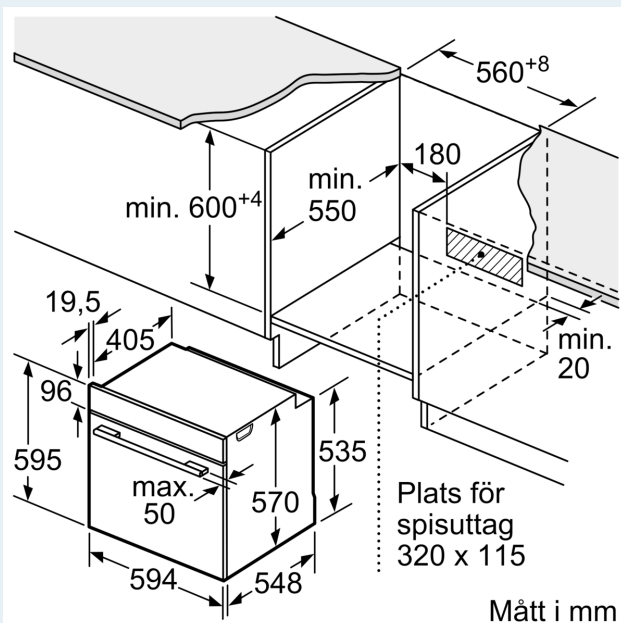

Medföljande tillbehör

- Bakplåt i emalj, Grillgaller, Långpanna

Miljö och Säkerhet

- Värmeskyddad ugnslucka 30° C, uppmätt vid 180° C över-/undervärme, efter 1 timme, mätpunkt mitt på ugnsluckan
- Temperaturen på luckan förblir låg medan pyrolysprogrammet är igång.
- 4 st: CoolTouch dörr
- Övriga säkerhetsfunktioner: barnspärr för ugnsfunktioner, restvärmeindikation, säkerhetsavstängning för ugn, elektroniskt dörrlås, mekanisk luckspärr

Teknisk info

- Sladdlängd: 120 cm
- Anslutningsvärde el totalt: 3.6 kW; Spänning 220-240 V
- Energiklass (enligt EU Nr. 65/2014): A
- Energiförbrukning standarddrift: 0.99 kWh
- Energiförbrukning varmluftsdraft: 0.81 kWh
- Antal ugnsutrymmen: 1 Värmeälla: elektrisk Ugnsutrymmets volym: 71 l
- **Mått:**
- Mått (HxBxD): 595 mm x 594 mm x 548 mm
- Nisch mått (HxBxD): 585 mm - 595 mm x 560 mm - 568 mm x 550 mm
- Vi rekommenderar att du väljer kompletterande produkter från iQ500, för att försäkra dig om en optimal designkombination av dina inbyggda vitvaror.

**iQ500, Inbyggingsugn, 60 x 60 cm, Vit
HB578ACW1S**

Måttskisser

Mått i mm

A: 19,5 mm
B: Utrymme för enhetsanslutning 320 x 115 mm

Inbyggning med håll.

Avstånd min.:
Induktionshäll: 5 mm
Gashäll: 5 mm
Elhäll: 2 mm