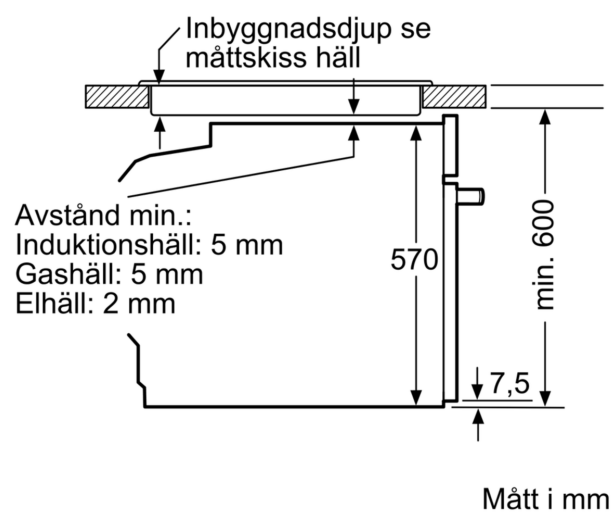

Teknisk info

- Sladdlängd: 120 cm
- Anslutningsvärde el totalt: 3.6 kW; Spänning 220-240 V
- Energiklass (enligt EU Nr. 65/2014): A
- Energiförbrukning standarddrift: 0.99 kWh
- Energiförbrukning varmluftsdraft: 0.81 kWh
- Antal ugnsutrymmen: 1 Värmeälla: elektrisk Ugnsutrymmets volym: 71 l
- **Mått:**
- Mått (HxBxD): 595 mm x 594 mm x 548 mm
- Nisch mått (HxBxD): 585 mm - 595 mm x 560 mm - 568 mm x 550 mm
- Vi rekommenderar att du väljer kompletterande produkter från iQ500, för att försäkra dig om en optimal designkombination av dina inbyggda vitvaror.

**iQ500, Inbyggingsugn, 60 x 60 cm, Vit
HB578ACW1S**

Måttskisser

Mått i mm

A: 19,5 mm
B: Utrymme för enhetsanslutning 320 x 115 mm

Inbyggning med håll.

Avstånd min.:
Induktionshäll: 5 mm
Gashäll: 5 mm
Elhäll: 2 mm