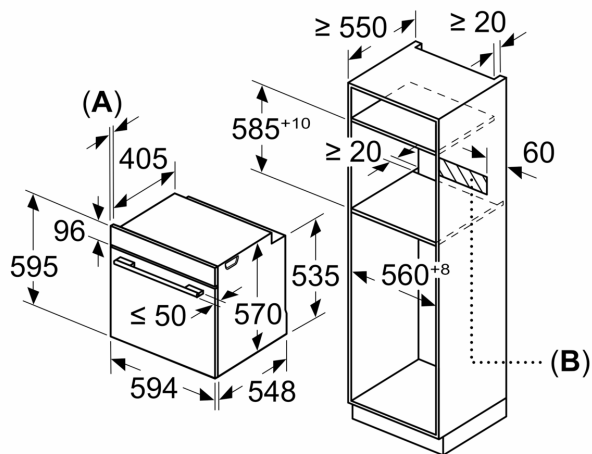

Teknisk info

- Sladdlängd: 120 cm
- Anslutningsvärde el totalt: 3.6 kW; Spänning 220-240 V
- Energiklass (enligt EU Nr. 65/2014): A
- Energiförbrukning standarddrift: 0.99 kWh
- Energiförbrukning varmluftsdraft: 0.81 kWh
- Antal ugnsutrymmen: 1 Värmeälla: elektrisk Ugnsutrymmets volym: 71 l
- **Mått:**
- Mått (HxBxD): 595 mm x 594 mm x 548 mm
- Nisch mått (HxBxD): 585 mm - 595 mm x 560 mm - 568 mm x 550 mm
- Vi rekommenderar att du väljer kompletterande produkter från iQ500, för att försäkra dig om en optimal designkombination av dina inbyggda vitvaror.

**iQ500, Inbyggingsugn, 60 x 60 cm, Vit
HB578ACW1S**

Måttskisser

Mått i mm

A: 19,5 mm
B: Utrymme för enhetsanslutning 320 x 115 mm

Inbyggning med håll.

Avstånd min.:
Induktionshäll: 5 mm
Gashäll: 5 mm
Elhäll: 2 mm