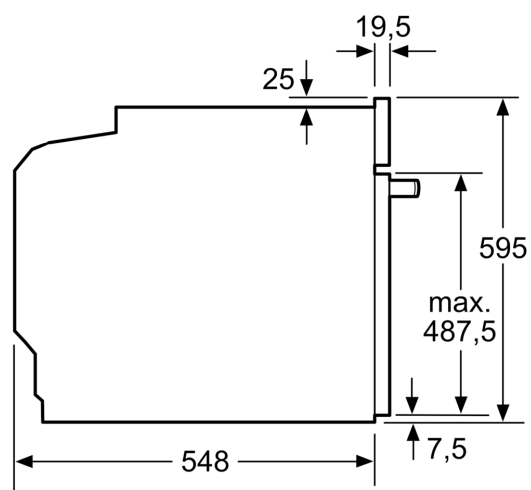

Teknisk info

- Sladdlängd: 120 cm
- Anslutningsvärde el totalt: 3.6 kW; Spänning 220-240 V
- Energiklass (enligt EU Nr. 65/2014): A
- Energiförbrukning standarddrift: 0.99 kWh
- Energiförbrukning varmluftsdraft: 0.81 kWh
- Antal ugnsutrymmen: 1 Värmeälla: elektrisk Ugnsutrymmets volym: 71 l
- **Mått:**
- Mått (HxBxD): 595 mm x 594 mm x 548 mm
- Nisch mått (HxBxD): 585 mm - 595 mm x 560 mm - 568 mm x 550 mm
- Vi rekommenderar att du väljer kompletterande produkter från iQ500, för att försäkra dig om en optimal designkombination av dina inbyggda vitvaror.

**iQ500, Inbyggingsugn, 60 x 60 cm, Vit
HB578ACW1S**

Måttskisser

Mått i mm

A: 19,5 mm
B: Utrymme för enhetsanslutning 320 x 115 mm

Inbyggning med håll.

Avstånd min.:
Induktionshäll: 5 mm
Gashäll: 5 mm
Elhäll: 2 mm